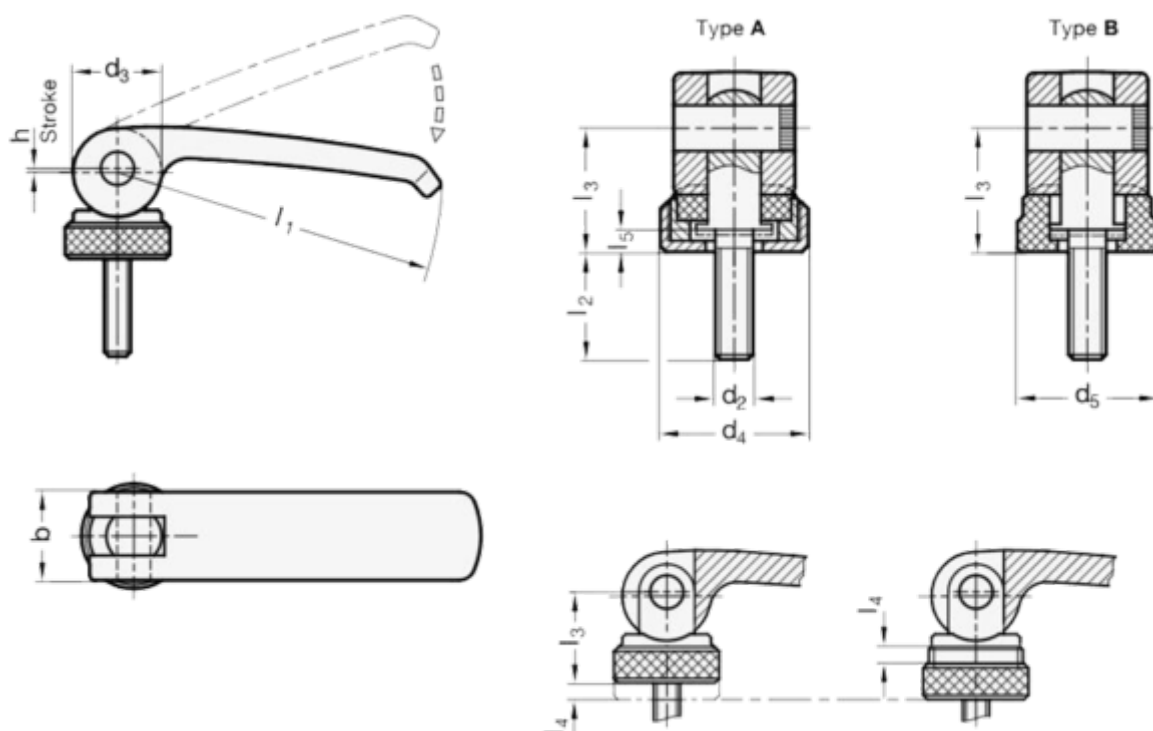

Varenummer: 209277101M1025B
Beskrivelse: E+G Excenterlås GN 927.7-101-M10-25-B
Udvendigt gevind

Mål

b = 25
d2 = M10
d4 =
d5 = 27
l1 = 101
l2 = 30